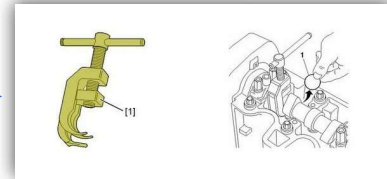

artnr.

9995026

13151

De kist is gratis voor leden te leen bij de Technische commissie: techniek@volvo240-260register.nl
Klepstelplaatjes voor de B21-23 en D24 zijn vanuit de kist gratis om te ruilen.
Niet ingeleverde artikelen moeten worden vergoed tegen marktwaarde incl. verzendkosten.

CARBURATEUR AFSTEL GEREEDSCHAP

1x	Tool, Carburettor for Carburettor top Stromberg 175 CD-2SE
1x	Tool, Carburettor Adjusting sleeve Stromberg 175 CD-2SE
0x	Tool, Carburettor Press sleeve Stromberg 175 CD-2SE
0x	Tool, Carburettor for Carburettor bottom Stromberg 175 CD-2SE

9992897

9992896

9992898

9992895